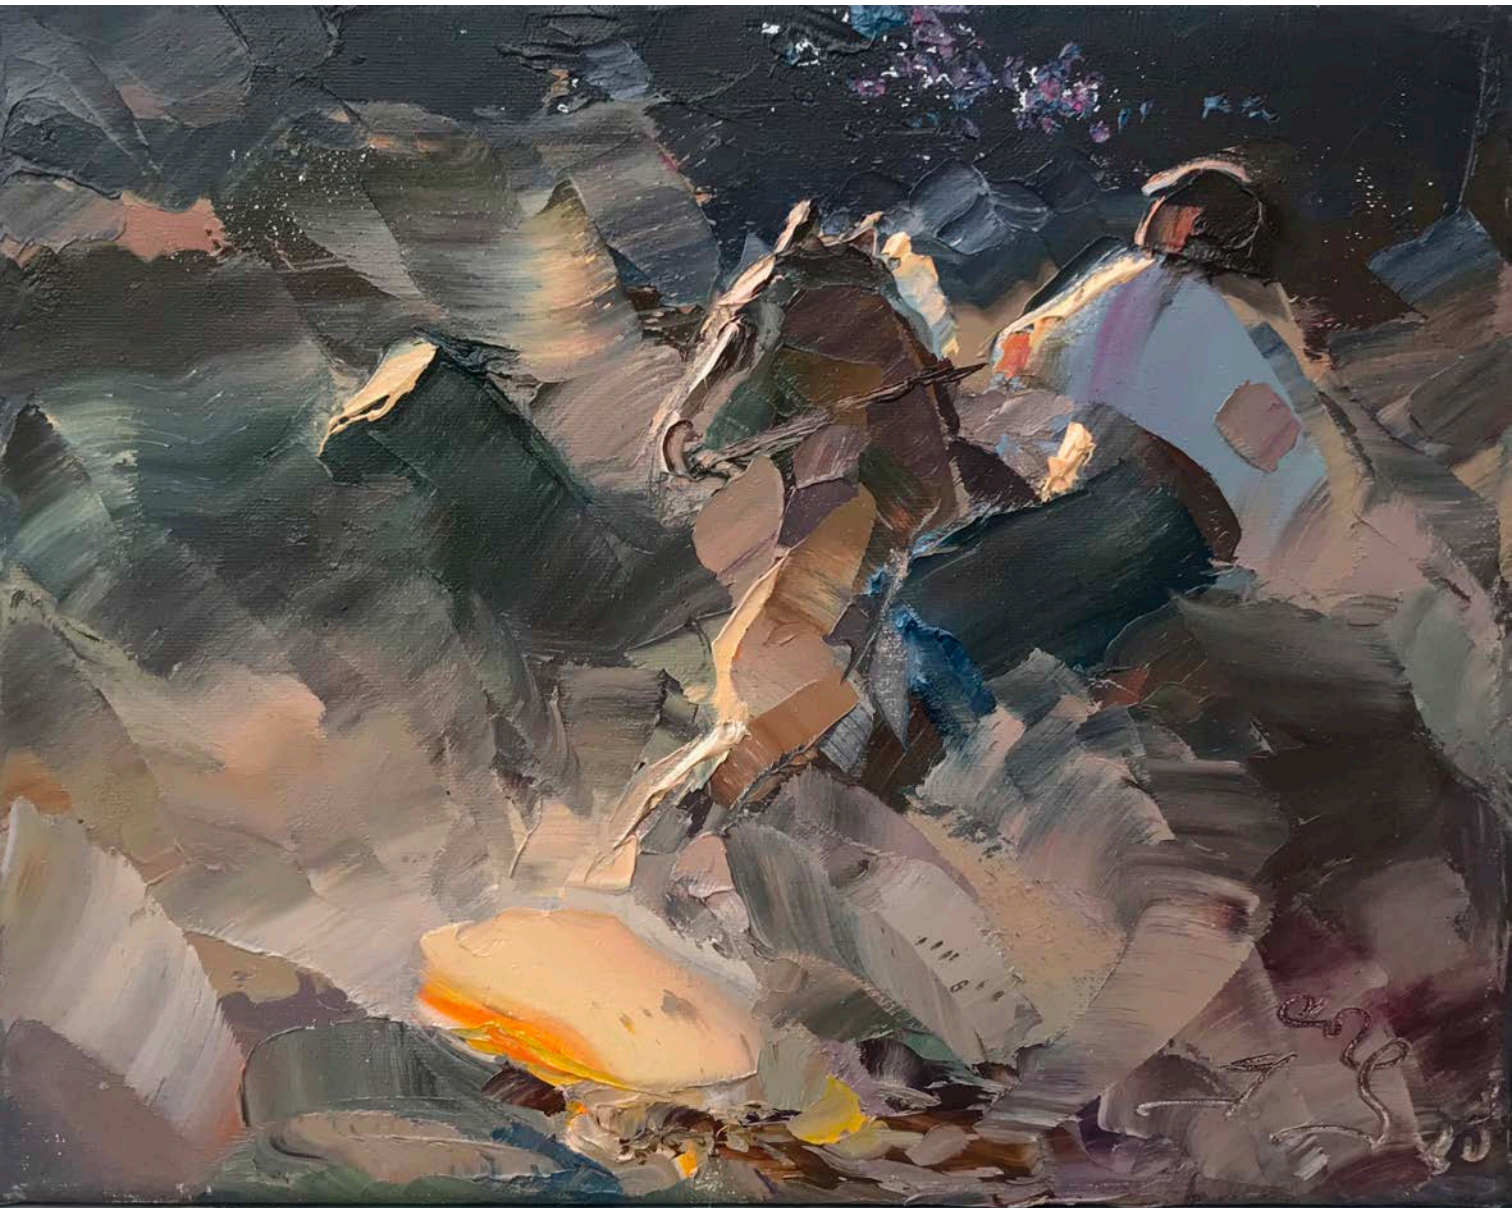

Georg Micu. "Mistify" Óleo sobre lienzo. 30 x 60 cm