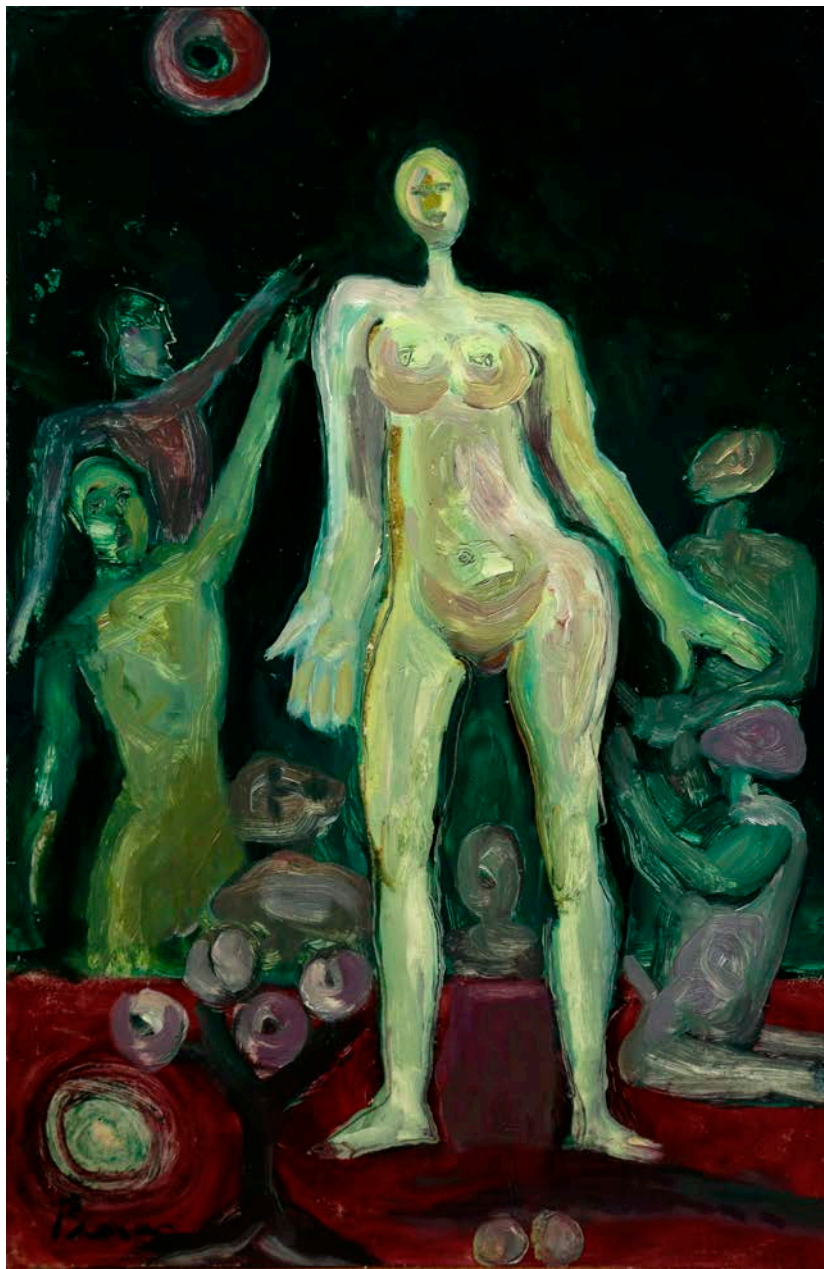

# ARTE 19/20

Audivert, Bertani, Gallina, Gavito, Genovés, Kaplan, Kosice, La Rosa, Lascano, E. Miciú,  
Mac Entyre, Marchi, Pérez, Presas, Rivero, Robert y Zubizarreta

Eduardo AUDIVERT

Paisaje de otoño  
Acuarela  
20 x 27 cm

Ernesto BERTANI

Raíces  
Acrílico  
90 x 110 cm

Claudio GALLINA

Cachurra  
Óleo  
100 x 74 cm

Walter GAVITO

Figura  
Bronze  
17x 40 cm

Graciela GENOVES

Muchacha con chal  
Óleo  
50 x 70 cm

Eliseo MICIU

Mitología  
Fotografía  
60 x 45 cm

Eliseo MICIU

Mitología  
Fotografía  
60 x 45 cm

Eduardo MAC ENTYRE

Tramas Circulares  
Acrílico  
80 x 110 cm

José MARCHI

El crítico  
Óleo  
23 x 24 cm

Mario PEREZ

Tres álamos  
Acuarela  
34 x 46 cm

Leopoldo PRESAS

Desnudo  
Óleo  
48 x 32 cm

Carolina RIVERO

Anima y Animus  
Mármol  
32 x 52 cm

Silvana ROBERT

Puente  
Acrílico  
70 x 60 cm