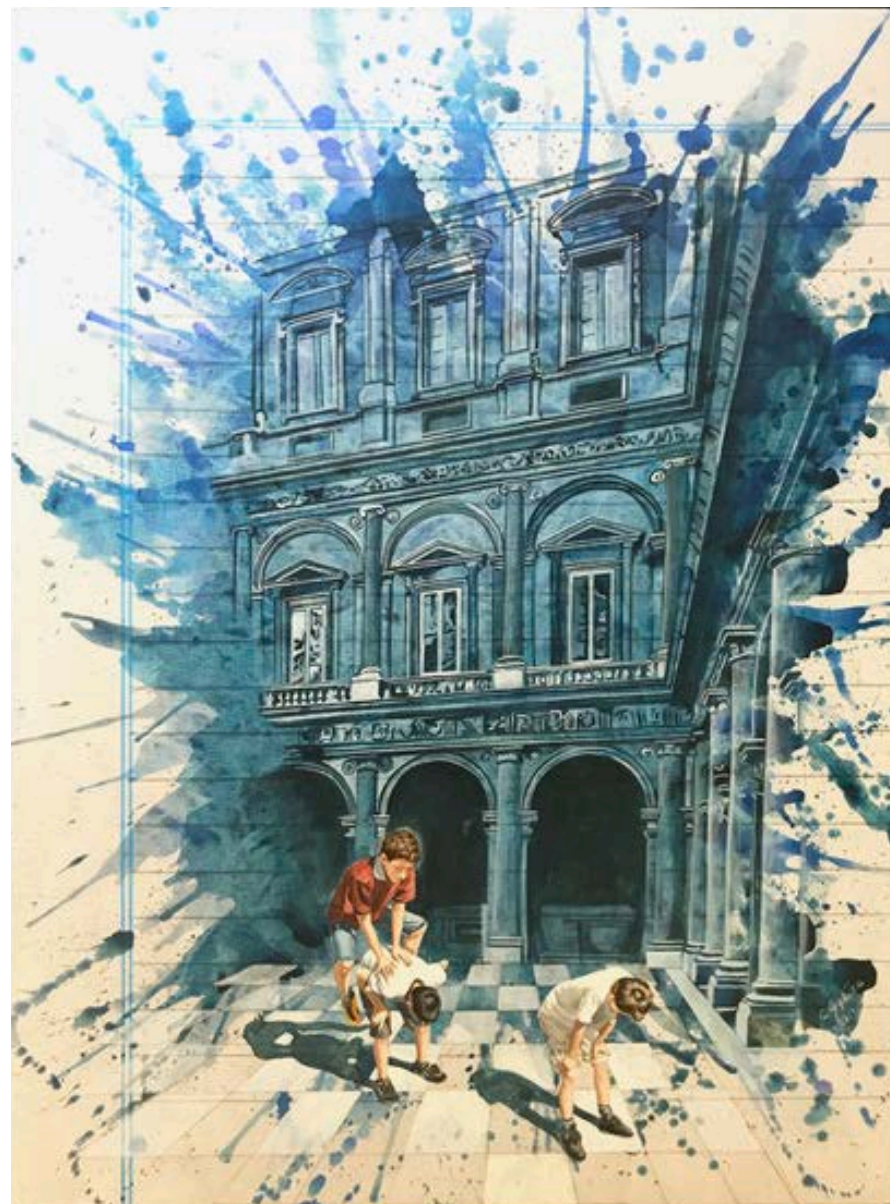

# ARTE 19/20

Audivert, Bertani, Gallina, Gavito, Genovés, Kaplan, Kosice, La Rosa, Lascano, E. Miciú,  
Mac Entyre, Marchi, Pérez, Presas, Rivero, Robert y Zubizarreta

Eduardo AUDIVERT

Paisaje de otoño  
Acuarela  
20 x 27 cm

Ernesto BERTANI

Raíces  
Acrílico  
90 x 110 cm

Claudio GALLINA

Cachurra  
Óleo  
100 x 74 cm

Walter GAVITO

Figura  
Bronze  
17x 40 cm

Graciela GENOVES

Muchacha con chal  
Óleo  
50 x 70 cm